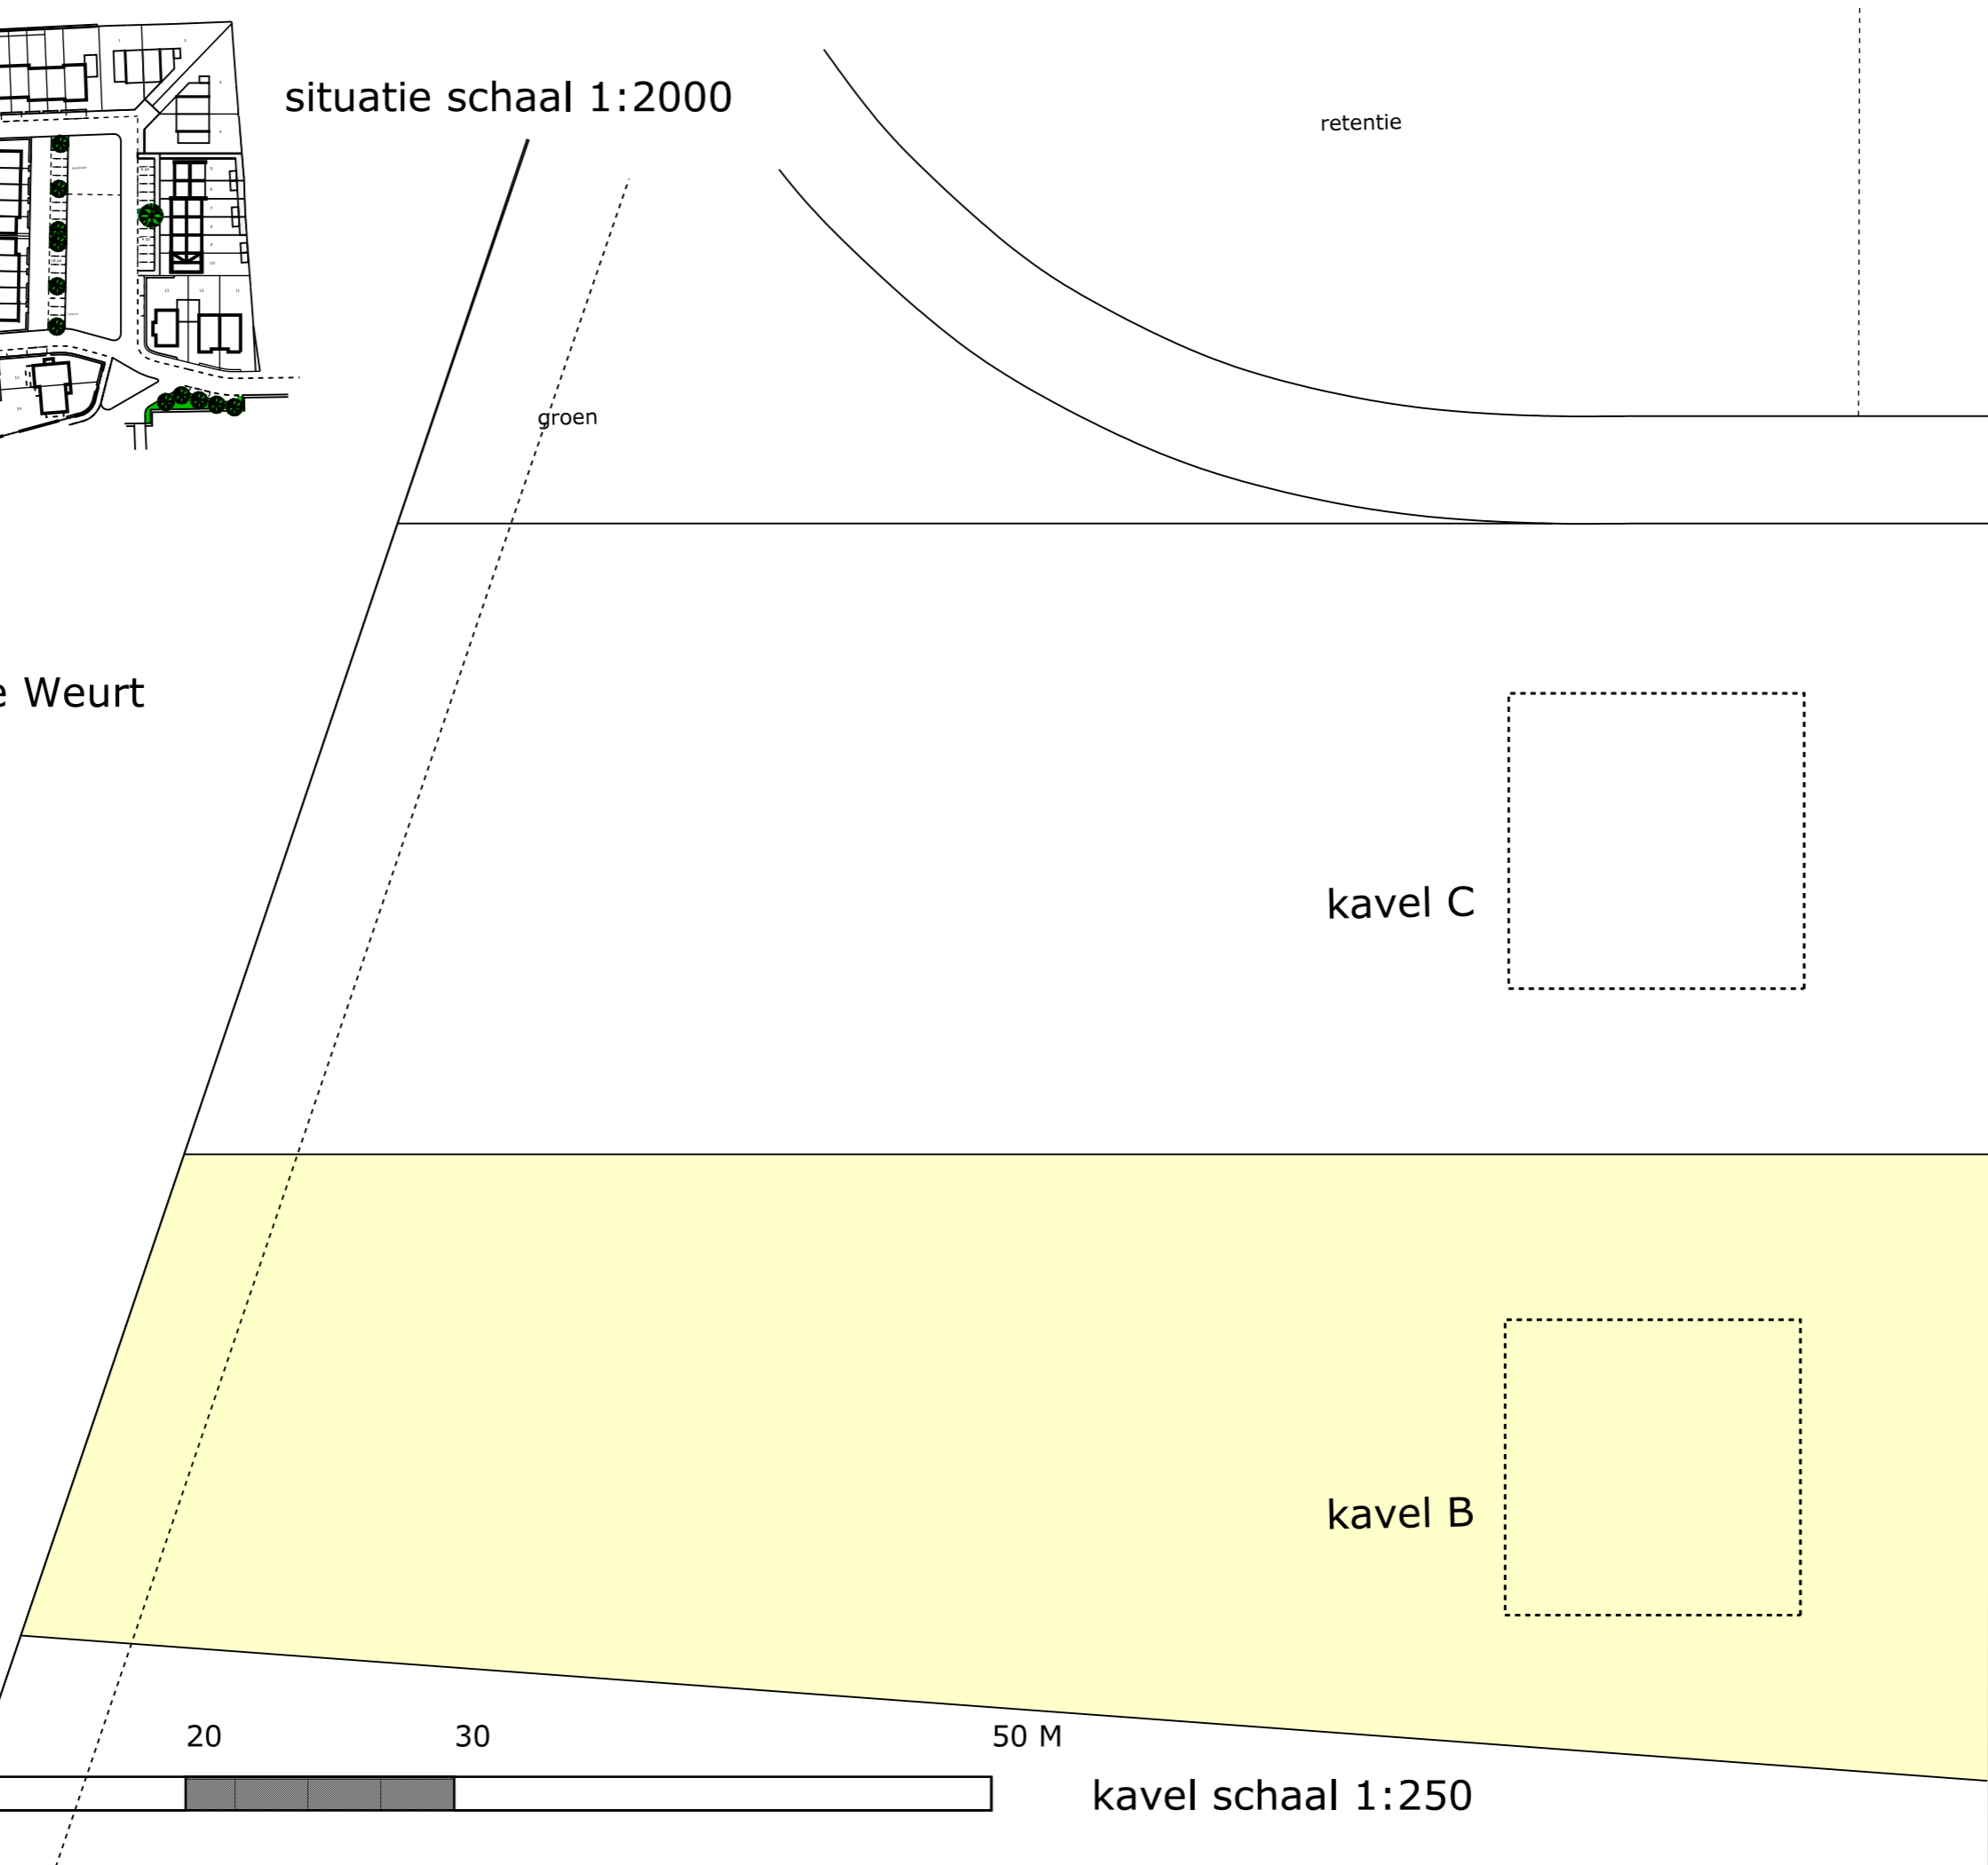

situatie schaal 1:2000

plan Roozenburg te Weurt

kavel schaal 1:250

retentie

groen

kavel C

kavel B

8 pp