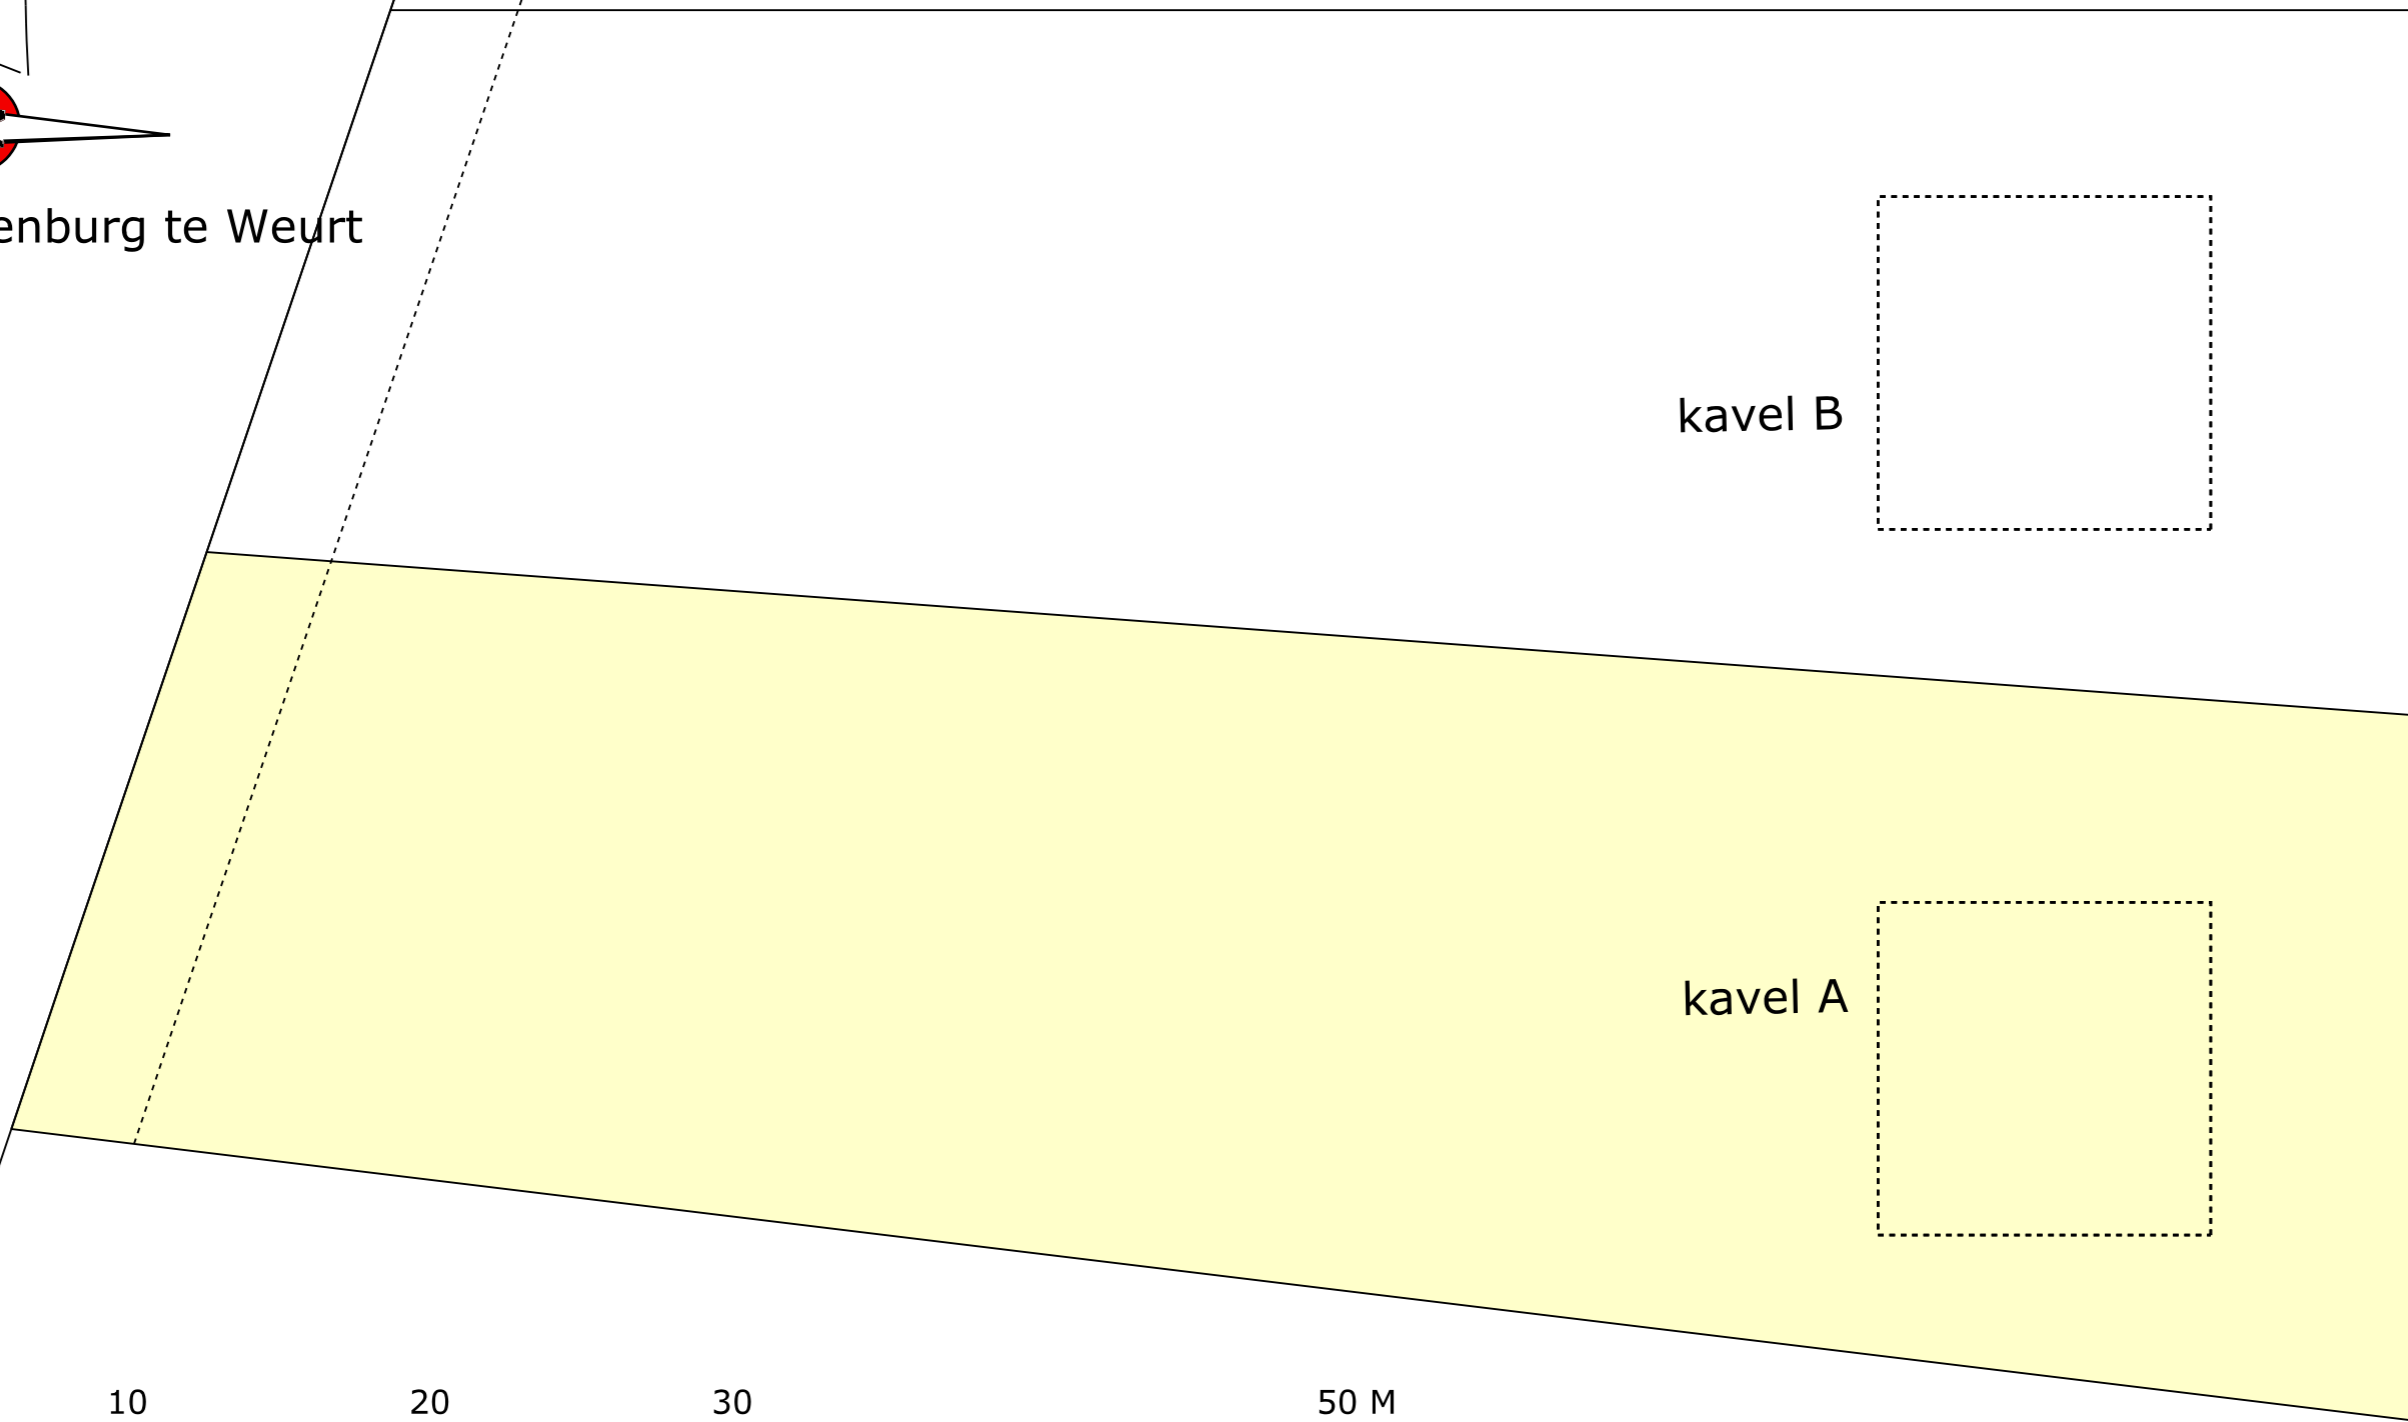

situatie schaal 1:2000

plan Roozenburg te Weurt

kavel C

kavel B

kavel A

kavel schaal 1:250

8 pp

8 pp