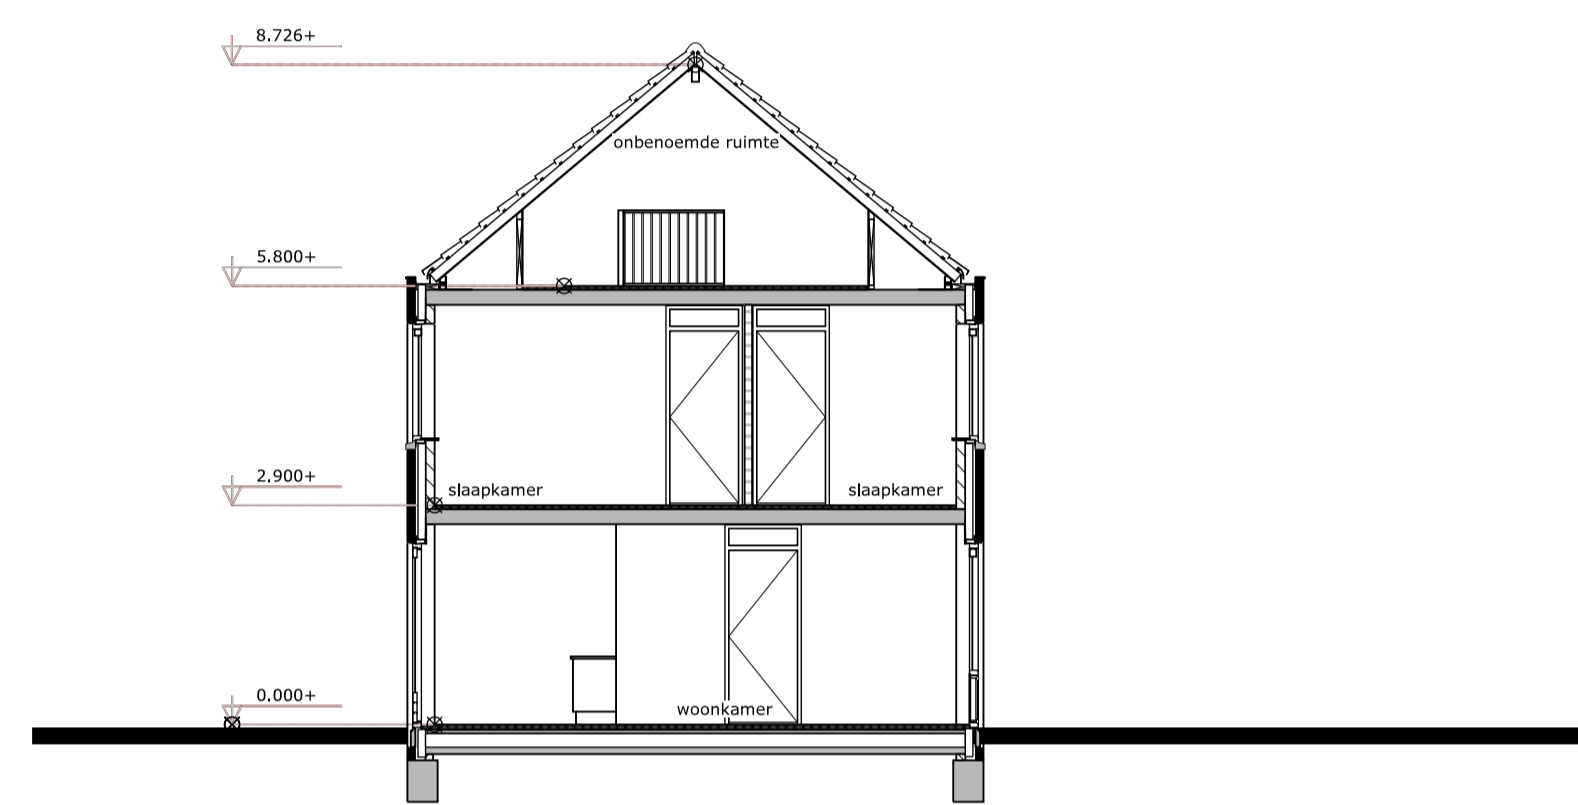

schaal 1:1000

voorgevel Bottelroos
schaal 1:100

entreegevel Bottelroos
schaal 1:100

achtergevel Bottelroos
schaal 1:100

zijgevel Bottelroos

berging Bottelroos

schaal 1:100

renvooi

- gevelsteen
- kalkzandsteen
- lichte scheidingwand
- tegelwerk
- enkel polige schakelaar
- wisselchakelaar
- enkel wandcontactdoos met randaarde
- dubbele wandcontactdoos met randaarde
- schakelaar mechanische ventilatie
- plafond lichtpunt
- wandlichtpunt
- thermostaat
- periflex aansluiting
- bedrukker
- bel
- e.k. loze leiding t.b.v. elektrisch koken
- gas gasaansluitpunt
- boiler loze leiding t.b.v. boiler
- cal loze leiding t.b.v. centraal antenne inrichting
- kpn loze leiding t.b.v. telefoonaansluiting
- rookmelder aansluiten op 230volts lichtnet norm NEN 2555
- verdelers
- centrale verwarmingsketel
- mechanische ventilatie
- opstelplaats wasapparaat
- radiator
- draaikiep raam
- naar binnen draaiend raam/deur
- naar buiten draaiend raam/deur
- kozijn met vast glas

begane grond

verdieping

onbenoemde ruimte