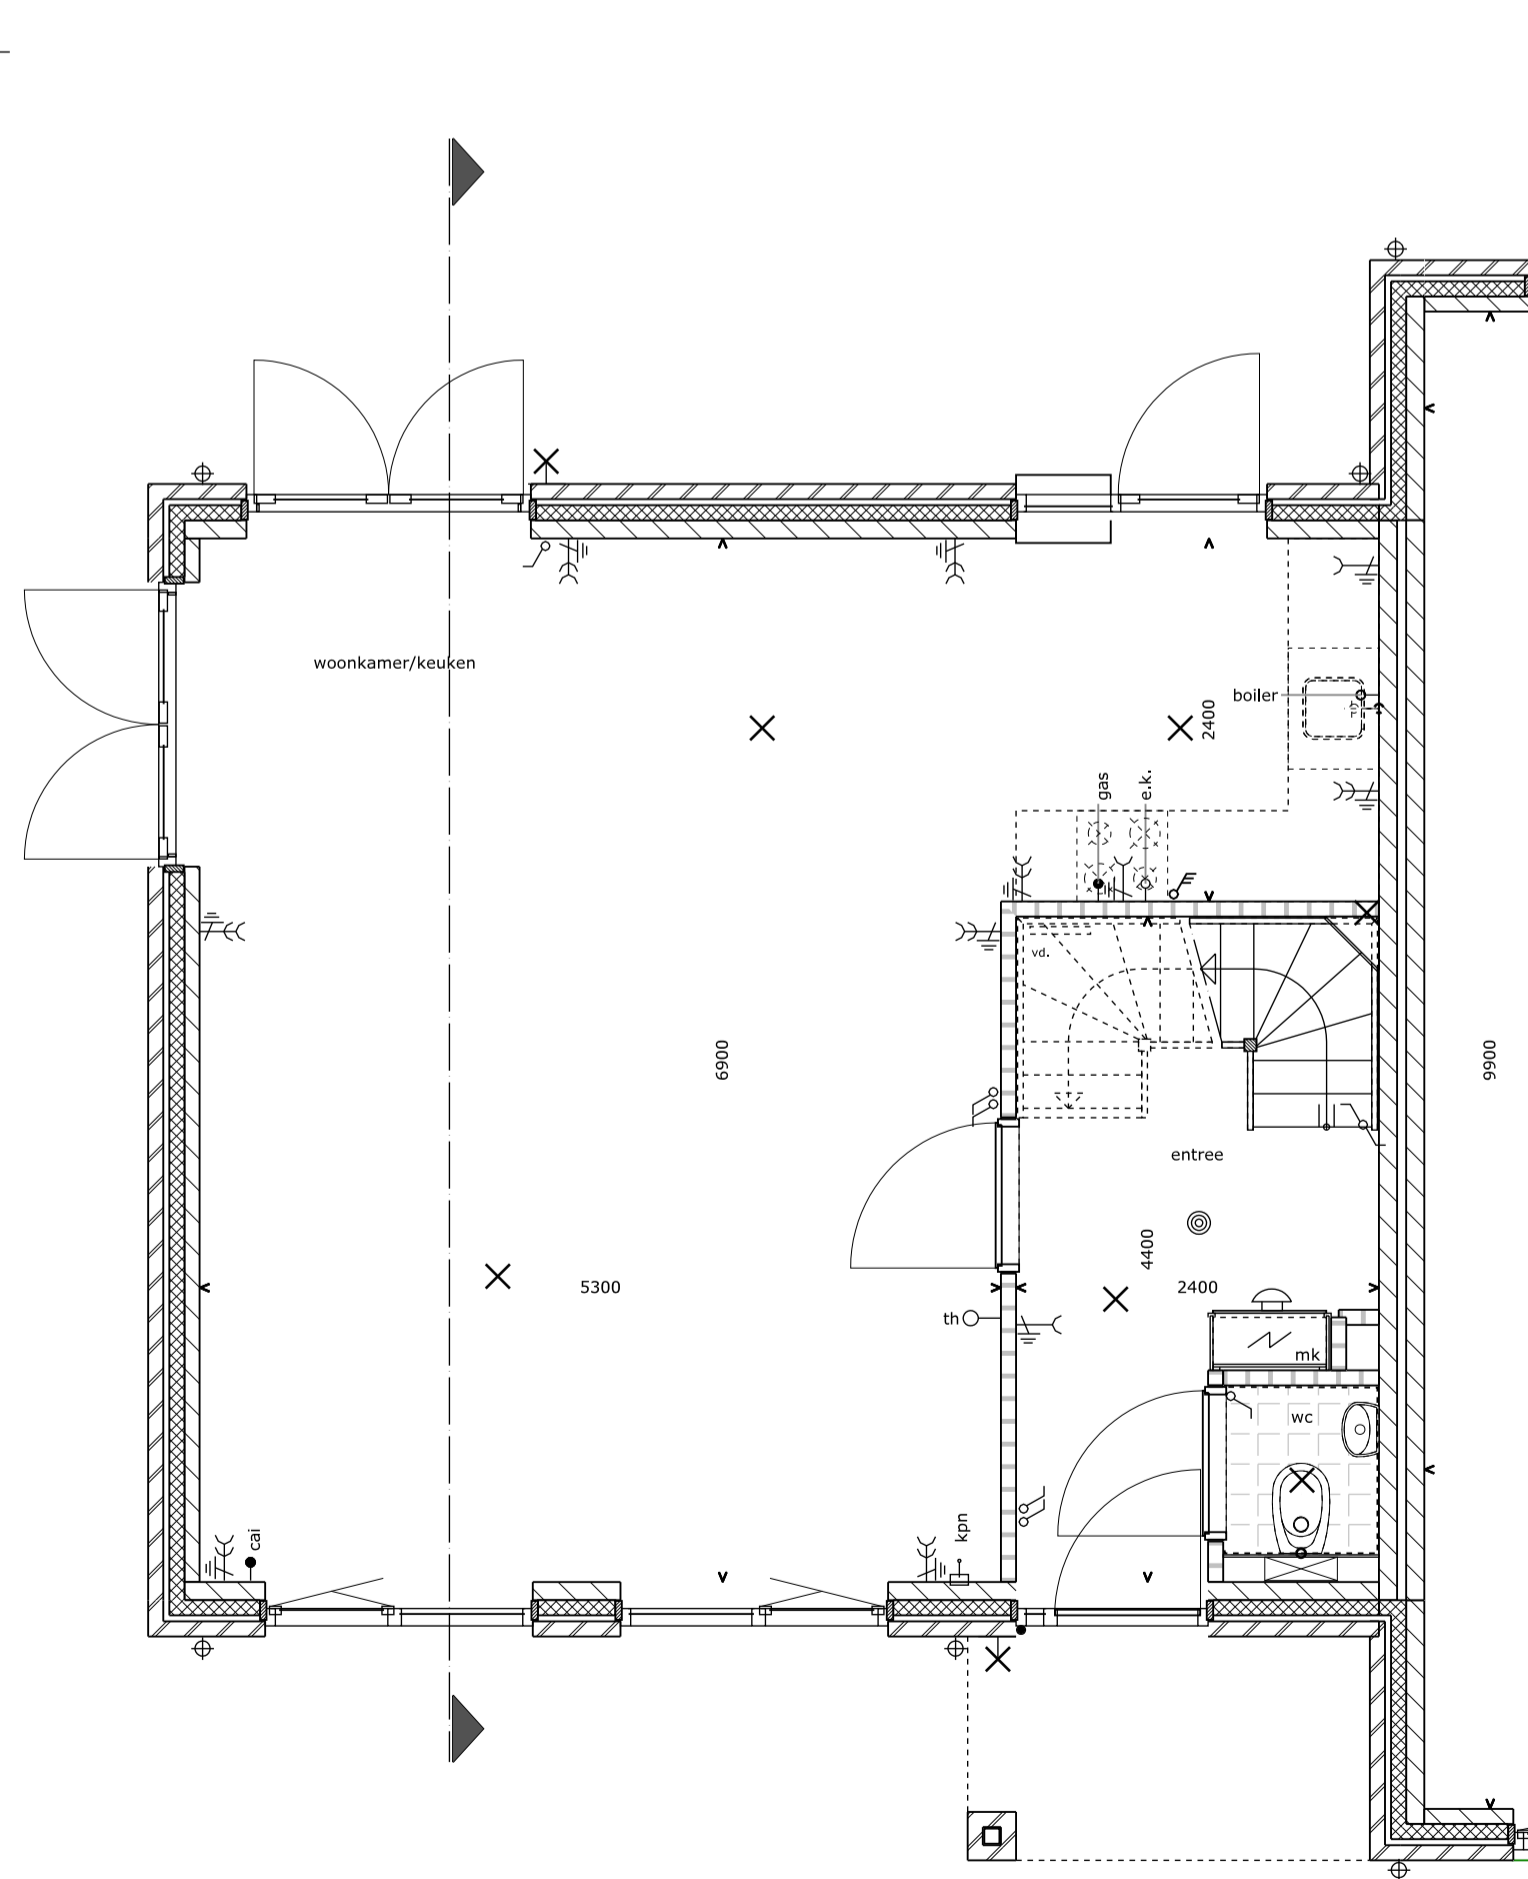

schaal 1:1000

voorgevel Bottelroos
schaal 1:100

entreegevel Bottelroos
schaal 1:100

achtergevel Bottelroos
schaal 1:100

zijgevel Bottelroos

berging Bottelroos

schaal 1:100

renvooi

- gevelsteen
- kalkzandsteen
- lichte scheidingwand
- tegelwerk
- enkel polige schakelaar
- wisselchakelaar
- enkel wandcontactdoos met randaarde
- dubbele wandcontactdoos met randaarde
- schakelaar mechanische ventilatie
- plafond lichtpunt
- wandlichtpunt
- thermostaat
- periflex aansluiting
- bedrukker
- bel
- e.k. loze leiding t.b.v. elektrisch koken
- gas gasaansluitpunt
- boiler loze leiding t.b.v. boiler
- cal loze leiding t.b.v. centraal antenne inrichting
- kpn loze leiding t.b.v. telefoonaansluiting
- rookmelder aansluiten op 230volts lichtnet norm NEN 2555
- verdelers
- centrale verwarmingsketel
- mechanische ventilatie
- opstelplaats wasapparaat
- radiator
- draaikiep raam
- naar binnen draaiend raam/deur
- naar buiten draaiend raam/deur
- kozijn met vast glas

begane grond

verdieping

onbenoemde ruimte