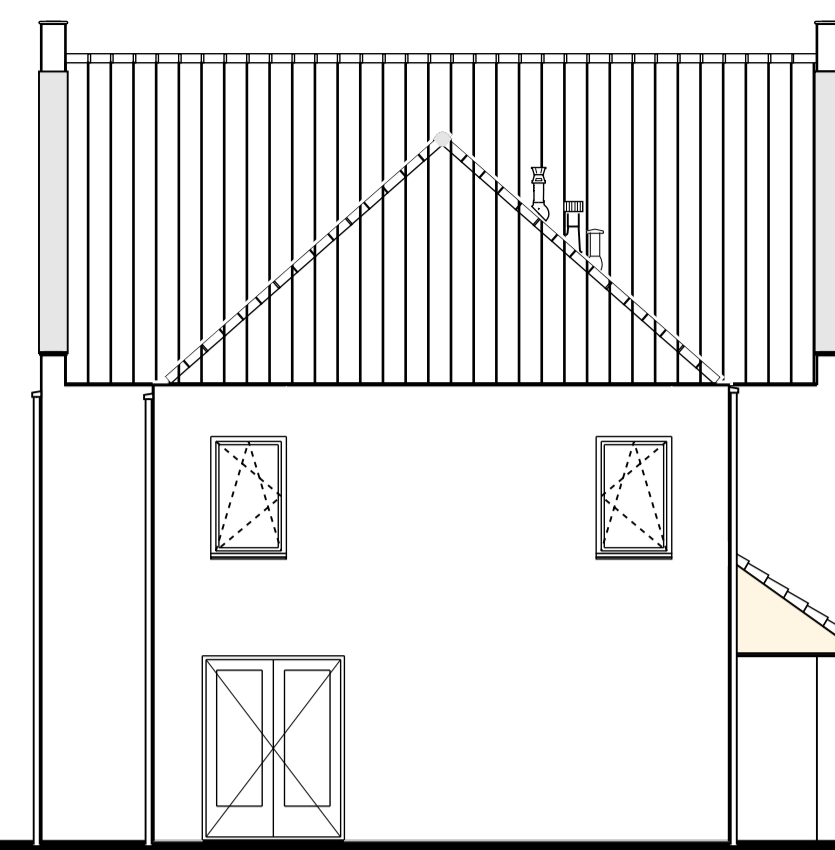

schaal 1:1000

voorgevel Bottelroos
schaal 1:100

entreegevel Bottelroos
schaal 1:100

achtergevel Bottelroos
schaal 1:100

zijgevel Bottelroos

berging Bottelroos

schaal 1:100

renvooi

- gevelsteen
- kalkzandsteen
- lichte scheidingwand
- tegelwerk
- enkel polige schakelaar
- wisselchakelaar
- enkel wandcontactdoos met randaarde
- dubbele wandcontactdoos met randaarde
- schakelaar mechanische ventilatie
- plafond lichtpunt
- wandlichtpunt
- thermostaat
- periflex aansluiting
- bedrukker
- bel
- e.k. loze leiding t.b.v. elektrisch koken
- gas gasaansluitpunt
- boiler loze leiding t.b.v. boiler
- cal loze leiding t.b.v. centraal antenne inrichting
- kpn loze leiding t.b.v. telefoonaansluiting
- rookmelder aansluiten op 230volts lichtnet norm NEN 2555
- verdelers
- centrale verwarmingsketel
- mechanische ventilatie
- opstelplaats wasapparaat
- radiator
- draaikiep raam
- naar binnen draaiend raam/deur
- naar buiten draaiend raam/deur
- kozijn met vast glas

begane grond

verdieping

onbenoemde ruimte