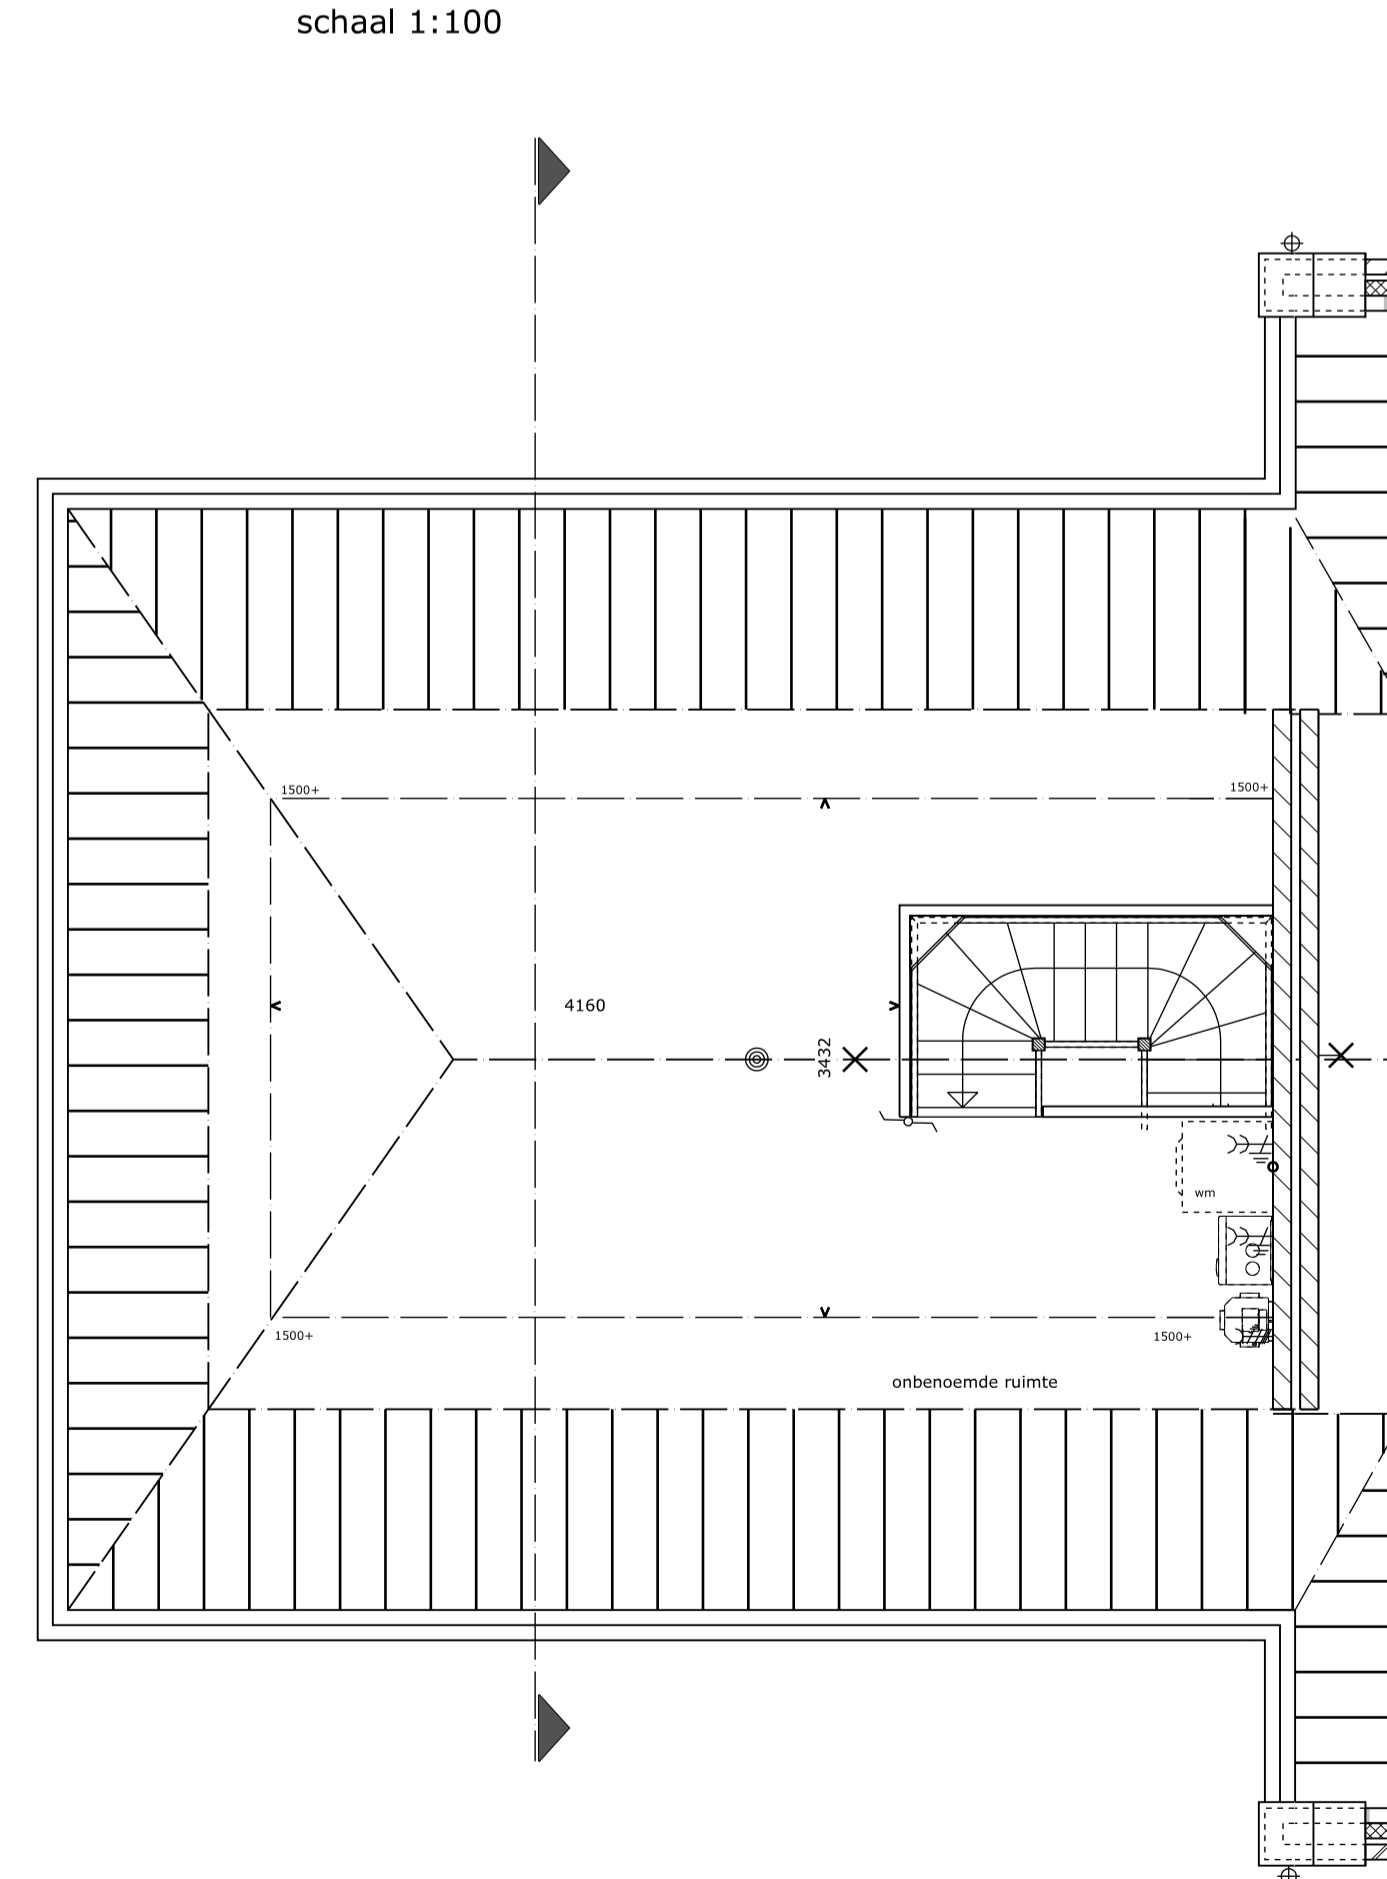

schaal 1:1000

voorgevel Bottelroos
schaal 1:100

entreegevel Bottelroos
schaal 1:100

achtergevel Bottelroos
schaal 1:100

zijgevel Bottelroos

berging Bottelroos

schaal 1:100

renvooi

- gevelsteen
- kalkzandsteen
- lichte scheidingwand
- tegelwerk
- enkel polige schakelaar
- wisselchakelaar
- enkel wandcontactdoos met randaarde
- dubbele wandcontactdoos met randaarde
- schakelaar mechanische ventilatie
- plafond lichtpunt
- wandlichtpunt
- thermostaat
- periflex aansluiting
- bedrukker
- bel
- e.k. loze leiding t.b.v. elektrisch koken
- gas gasaansluitpunt
- boiler loze leiding t.b.v. boiler
- cal loze leiding t.b.v. centraal antenne inrichting
- kpn loze leiding t.b.v. telefoonaansluiting
- rookmelder aansluiten op 230volts lichtnet norm NEN 2555
- verdelers
- centrale verwarmingsketel
- mechanische ventilatie
- opstelplaats wasapparaat
- radiator
- draaikiep raam
- naar binnen draaiend raam/deur
- naar buiten draaiend raam/deur
- kozijn met vast glas

begane grond

verdieping

onbenoemde ruimte