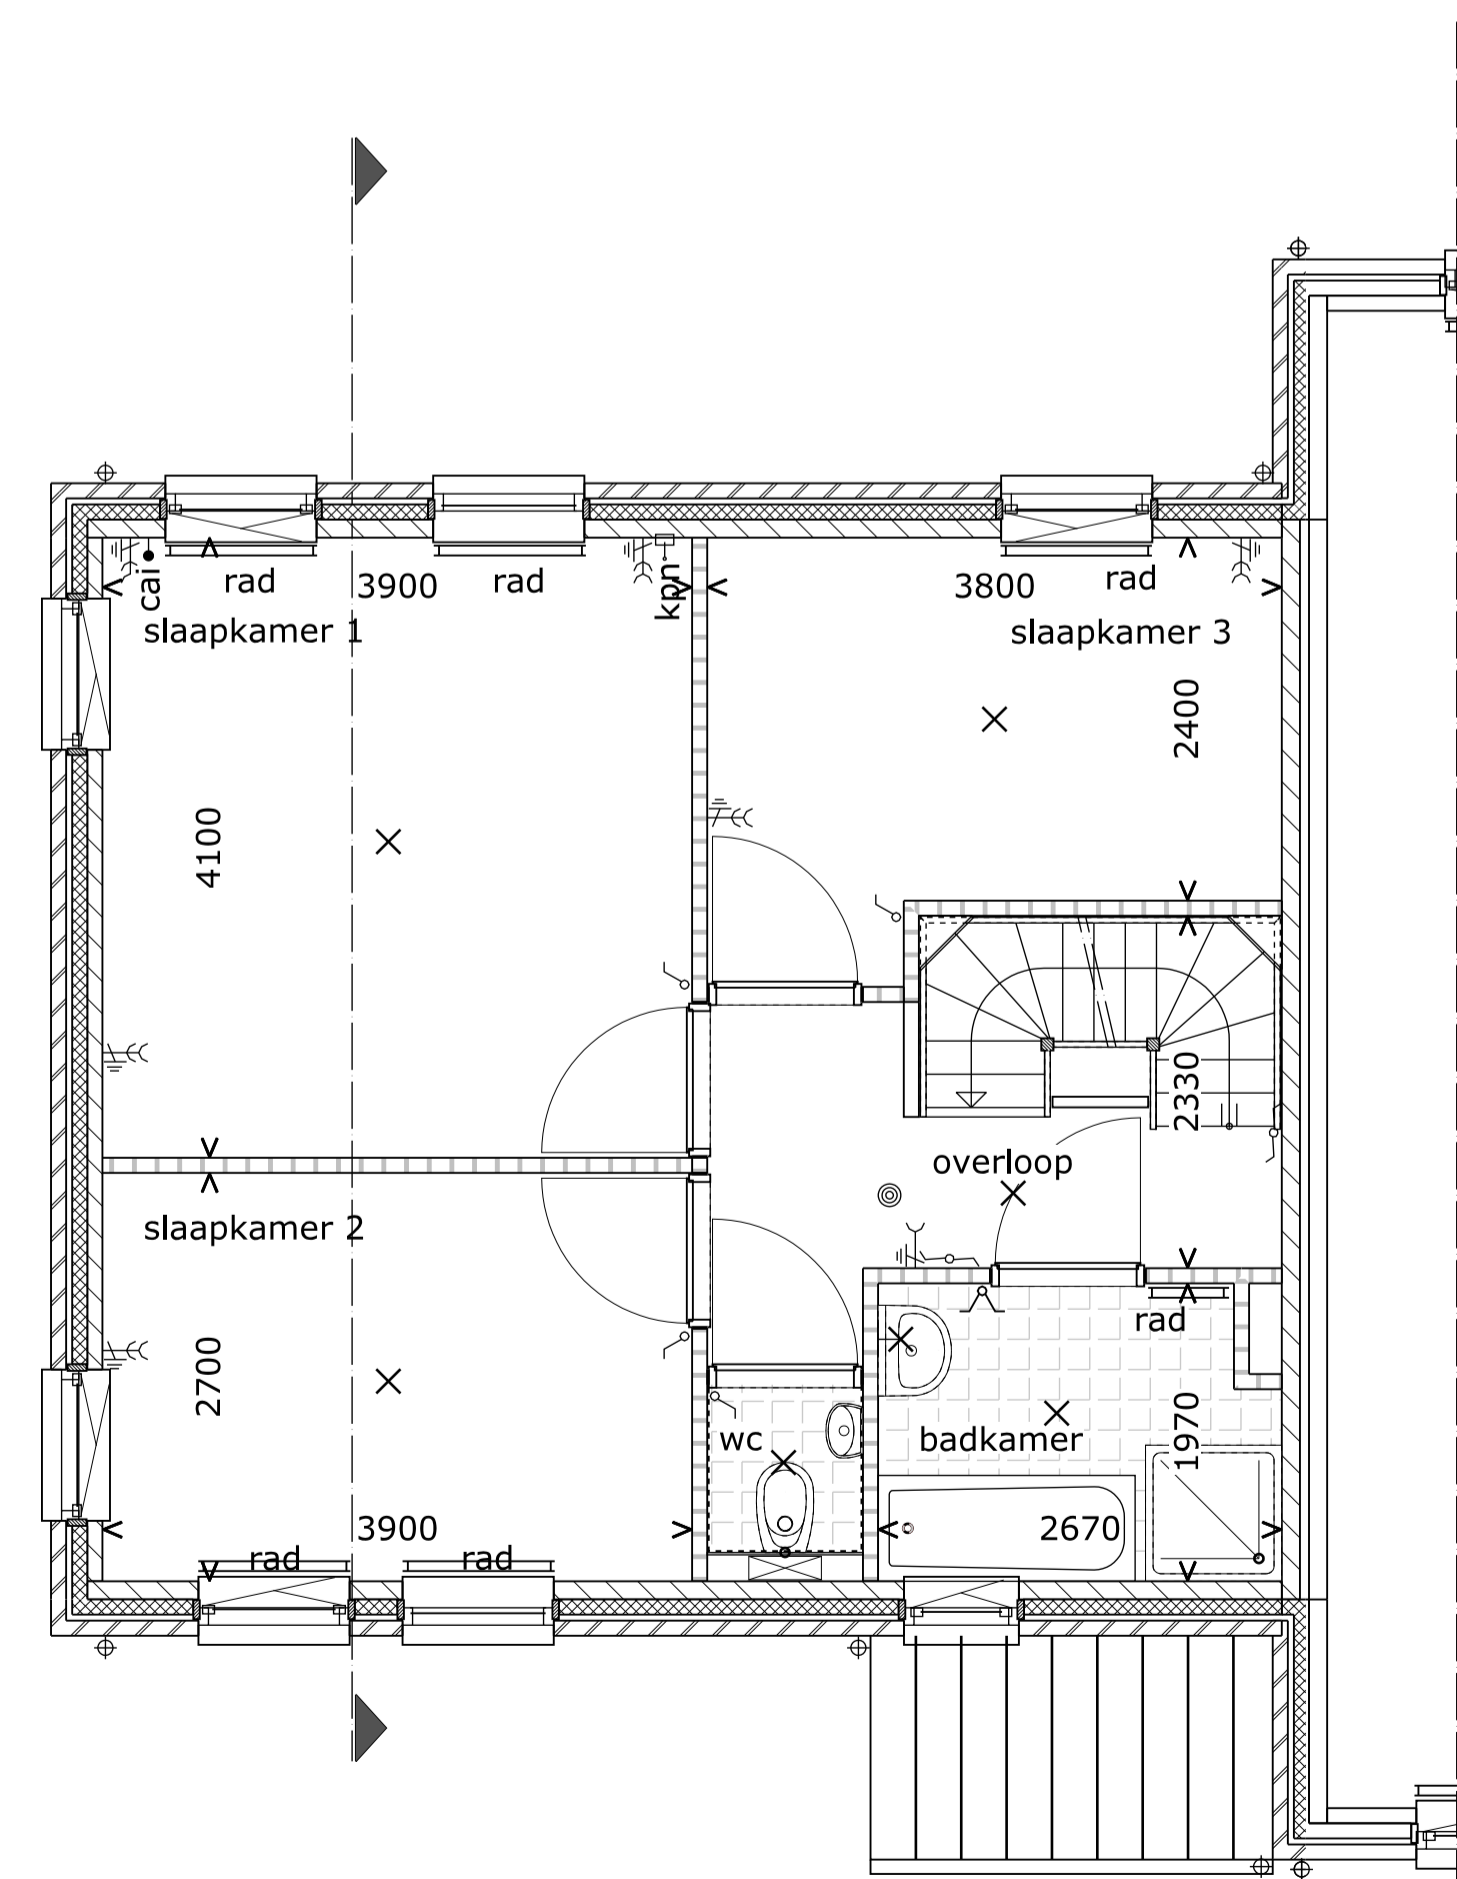

schaal 1:1000

voorgevel Bottelroos
schaal 1:100

entreegevel Bottelroos
schaal 1:100

achtergevel Bottelroos
schaal 1:100

zijgevel Bottelroos

berging Bottelroos

schaal 1:100

renvooi

- gevelsteen
- kalkzandsteen
- lichte scheidingwand
- tegelwerk
- enkel polige schakelaar
- wisselchakelaar
- enkel wandcontactdoos met randaarde
- dubbele wandcontactdoos met randaarde
- schakelaar mechanische ventilatie
- plafond lichtpunt
- wandlichtpunt
- thermostaat
- periflex aansluiting
- bedrukker
- bel
- e.k. loze leiding t.b.v. elektrisch koken
- gas gasaansluitpunt
- boiler loze leiding t.b.v. boiler
- cal loze leiding t.b.v. centraal antenne inrichting
- kpn loze leiding t.b.v. telefoonaansluiting
- rookmelder aansluiten op 230volts lichtnet norm NEN 2555
- verdelers
- centrale verwarmingsketel
- mechanische ventilatie
- opstelplaats wasapparaat
- radiator
- draaikiep raam
- naar binnen draaiend raam/deur
- naar buiten draaiend raam/deur
- kozijn met vast glas

begane grond

verdieping

onbenoemde ruimte